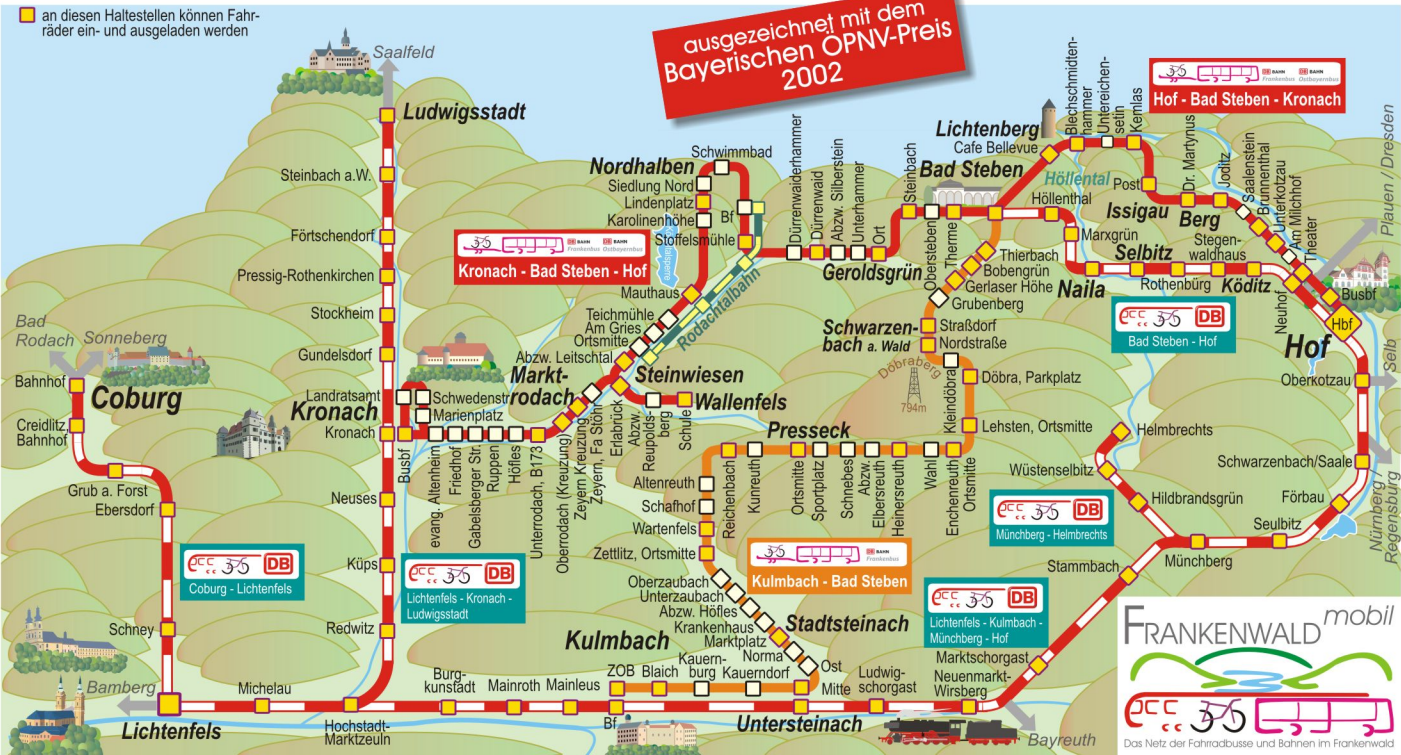


 an diesen Haltestellen können Fahrräder ein- und ausgeladen werden

ausgezeichnet mit dem Bayerischen OPNV-Preis 2002

  Hof - Bad Steben - Kronach

  Kronach - Bad Steben - Hof

  Bad Steben - Hof

  Coburg - Lichtenfels

  Lichtenfels - Kronach - Ludwigsstadt

  Kulmbach - Bad Steben

  Lichtenfels - Kulmbach - Münchberg - Hof

FRANKENWALD mobil
 
 Das Netz der Fahrradbusse und Bahnen im Frankenwald